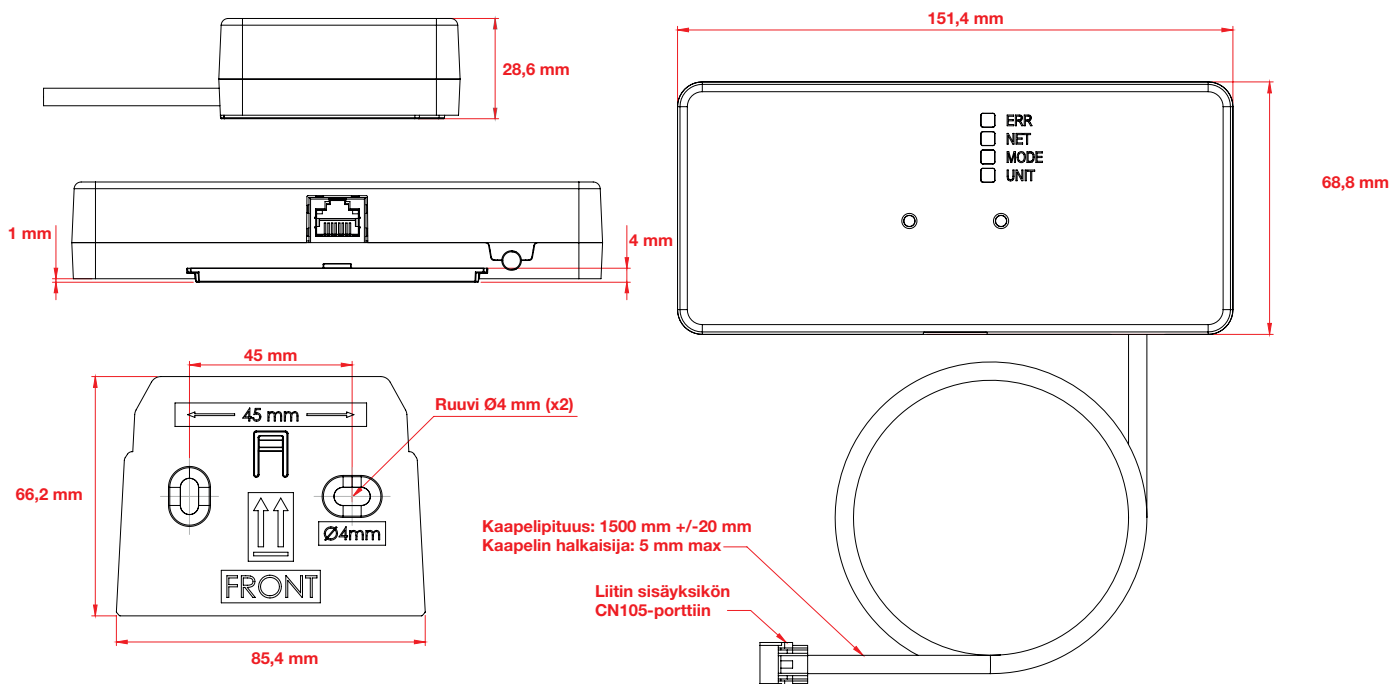

MELCloud
HOME

Mobiiliverkkosovitin – etähallintaa ilman Wi-Fi-verkkoa

MALLI		MELCloud-mobiiliverkkosovitin
Tuotekoodi		MELCLOUD-CL-HA1-A1
Mitat (K x L x S)	mm	68,8 x 151,4 x 28,6
Paino	g	200
Internet-yhteys		Mobiiliverkko tai Ethernet-kaapeli
Mobiiliverkkoyhteys		Mobiiliverkon käyttö sisältyy 10 vuodeksi
Mobiiliverkon operaattori		Valitaan automaattisesti kuuluvuuden mukaan