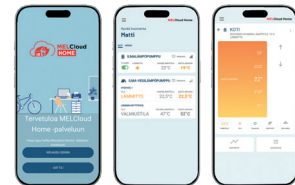

Edellytykset etähallinnalle

Etähallinnan käyttöönotto edellyttää, että sisäyksikköön on asennettu yhteensopiva verkkosovitin. Eri sovitinmallien avulla etähallinnan tarvitsema internetyhteys voidaan muodostaa usealla tavalla:

- hyödyntämällä rakennuksessa jo olevaa langatonta Wi-Fi- tai WLAN-verkkoa
- kytketyllä suoraan mobiilidataverkkoon, jota älypuhelimetkin hyödyntävät
- muodostamalla langallinen internetyhteys suoraan reitittimestä Ethernet-kaapelin avulla

Näin etähallinta on mahdollista toteuttaa joustavasti erilaisissa kohteissa ja käyttöympäristöissä.

Wi-Fi-sovitin – älykästä etähallintaa kotiisi

Wi-Fi-sovitin on helppo ja nopea tapa liittää Mitsubishi Electric -lämpöpumppu tai -ilmanjäähdytin MELCloud Home -etähallintapalveluun. Useissa uusissa sisäyksiköissä Wi-Fi-sovitin on jo valmiiksi sisäänrakennettuna. Lisävarustesovittimen avulla myös lähes kaikki vanhemmat mallit voidaan päivittää nykyaikaisen etähallinnan hienouksilla.

Helppo käyttöönotto

Wi-Fi-sovittimen käyttö edellyttää kohteessa olevaa tai sinne lisätävää Wi-Fi- tai WLAN-verkkoa, josta on esteetön yhteys internetiin. Useimmissa kodeissa tarvittava verkko on jo valmiina, jolloin etähallinnan käyttöönotto onnistuu nopeasti MELCloud Home -sovelluksen ohjeita seuraamalla.

Lisävarusteena saatava Wi-Fi-sovitin kytketään sisäyksikön piirikortin liittimeen ja asennetaan sisäyksikön läheisyyteen. Ammattilaisen suorittaman asennuksen jälkeen laite liitetään kodin langattomaan verkkoon kätevästi MELCloud Home -sovelluksen avulla.