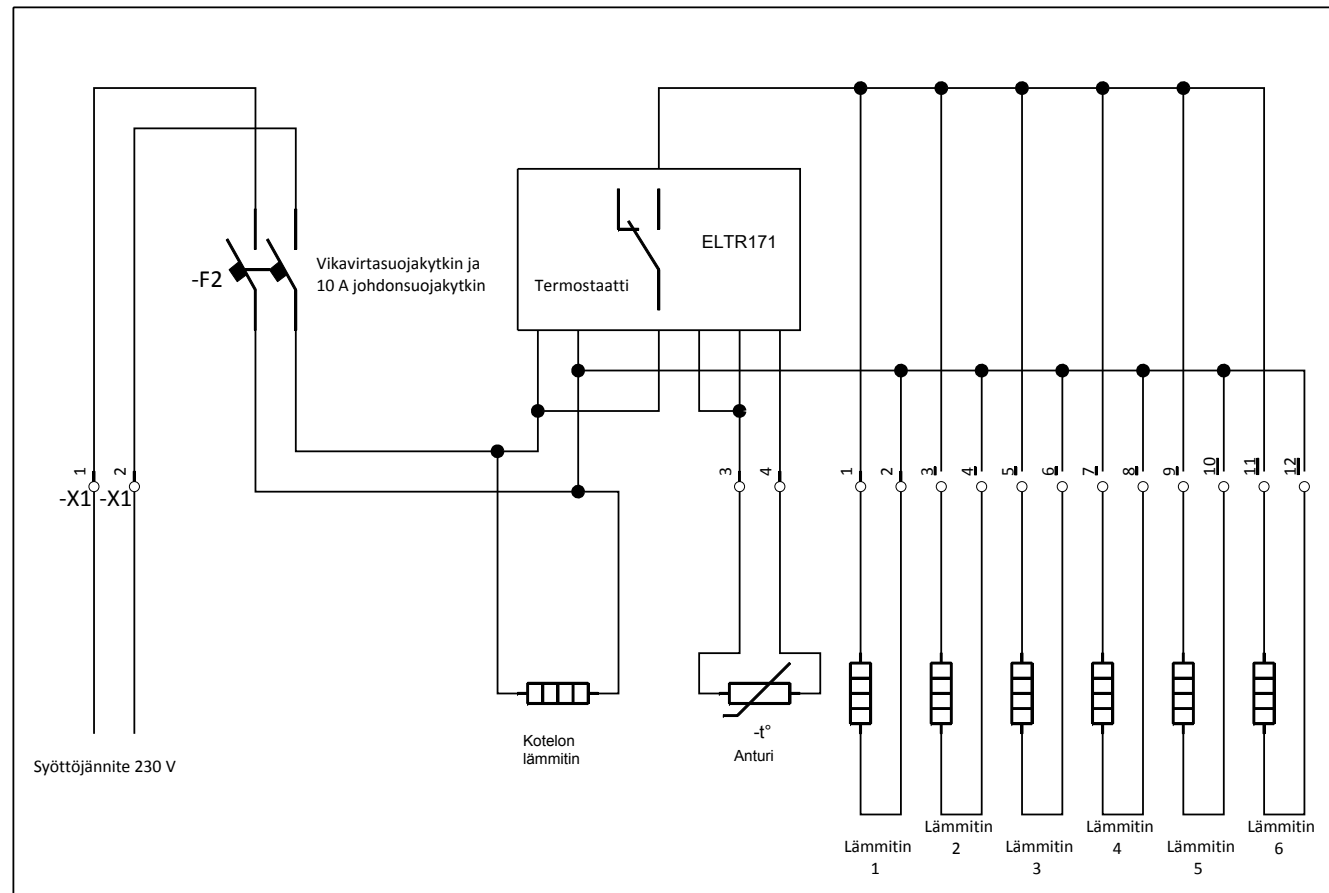

Kytkenäkaavio

Komponenttien sijoitus

TÄRKEÄÄ!

Tämän tuotteen sähkökytkennät voi suorittaa ainoastaan sähköalan ammattilainen. Laite on mitoitettu vain Scanoffice Oy:n toimittamille lämmityskaapeleille ja sulatusvesikaukaloille.