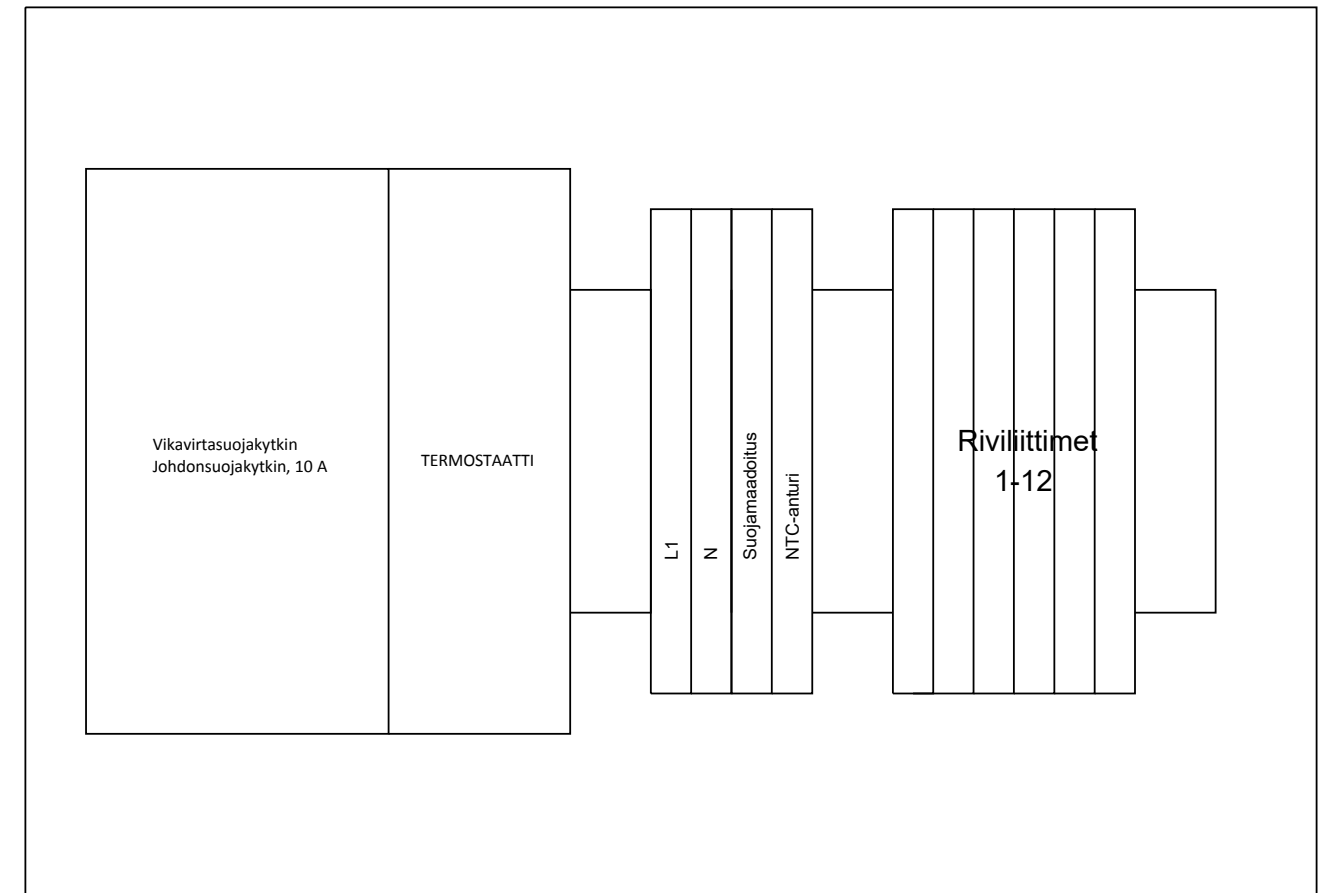

Kytkenäkaavio

Komponenttien sijoitus

TÄRKEÄÄ!

Tämän tuotteen sähkökytkennät voi suorittaa ainoastaan sähköalan ammattilainen. Laite on mitoitettu vain Scanoffice Oy:n toimittamille lämmityskaapeleille ja sulatusvesikaukaloille.