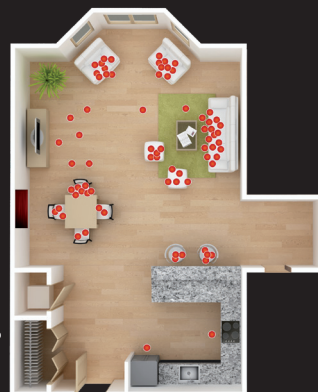

FOKUS PÅ DIG

LN läser av utrymmet och memorerar alla rörelser och temperaturer som finns i rummet. Istället vet LN var i rummet du vistas mest och sprider värmen eller kylan där den behövs som mest.

LN är även så smart att om du glömmer att stänga av den en varm sommardag då har den en funktion där den stänger av sig själv.

Memorerar din position och rörelse i rummet.