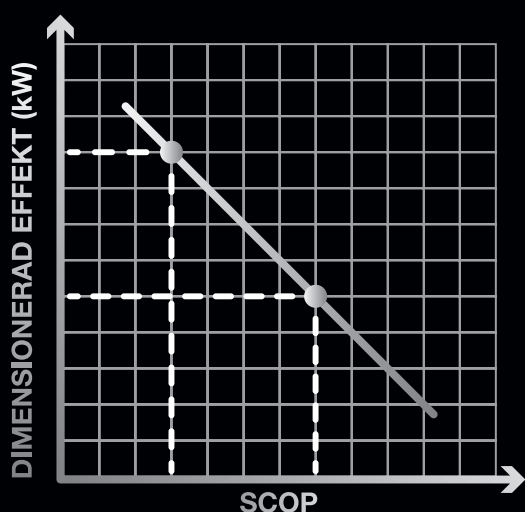

LN är även så smart att om du glömmer att stänga av den en varm sommardag då har den en funktion där den stänger av sig själv.

Memorerar din position och rörelse i rummet.

Anpassar och riktar luftflödet därefter.

VÄRMER DIN VARDAG

HÖGDIMENSIONERAD EFFEKT

En av de viktigaste egenskaperna är den dimensionerade effekten (P-design) där ett högt värde innebär att värmepumpen kan värma en stor yta. SCOP och dimensionerad effekt är det du ska titta på vid val av värmepump. Även om din värmepump har ett högt SCOP så krävs det en dimensionerad effekt lämplig för din bostad för att ditt hus ska få den värme och besparing du vill ha. LN har en hög dimensionerad effekt och är därför ett riktigt kraftpaket.