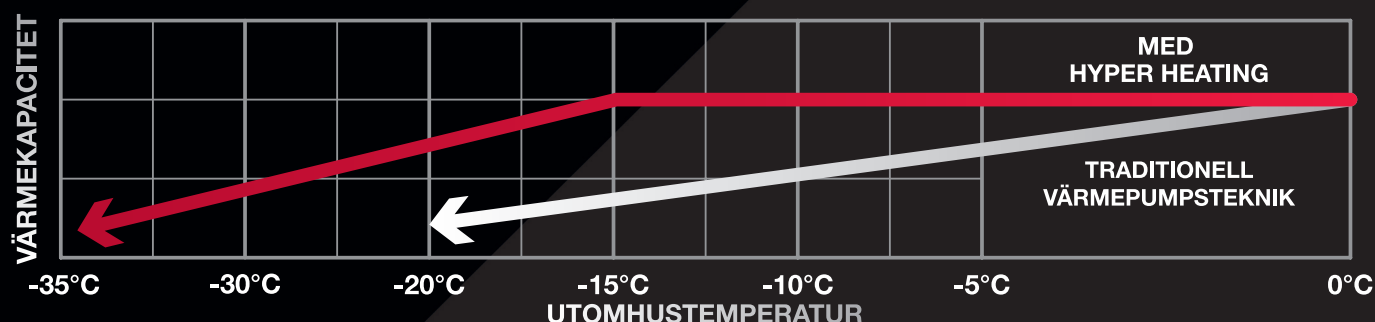

UNDERHÅLLSSVÄRME

LN har underhållsvärme vilket innebär att den håller ditt hem varmt och frostfritt hela vintern. Du väljer själv önskad temperatur steglöst från +10 °C till +31 °C.