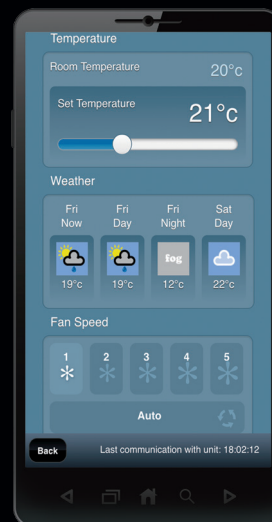

GER DIG KONTROLL

INBYGGD WIFI

LN kommer med inbyggd Wi-Fi som du lätt kan styra med vår MELCloud-app. Oavsett om du är hemma i soffan eller är ute på resande fot ger MELCloud dig total frihet att styra över din värmepump.

LÅSA DRIFTLÄGET

Genom ett enkelt handgrepp kan värmepumpen låsas till att enbart göra kyla eller värme.

VECKOTIMER

Med veckotimer kan du ställa in när du vill att LN ska hjälpa dig i vardagen. Genom timerfunktionen kan du ställa in olika driftlägen och temperaturer anpassade till din vardagskomfort, upp till fyra händelser per dag.

TRÅDLÖS KONTROLL

Trådlösa kontrollen ger dig makt över LN. De bakgrundsbelysta kontrollerna kommer i samma färg som din LN.