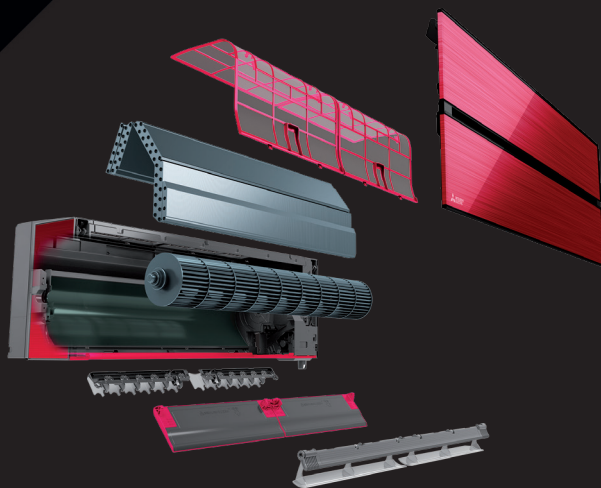

FÖRBÄTTRAR DIN MILJÖ

RENAR DIN LUFT

Utöver sina förstklassiga uppvärmnings-egenskaper renar LN din luft genom sitt Plasma Quadfilter. Det tar effektivt bort damm, mögel, pollen och andra oönskade partiklar. Det tar delvis bort även röklukt.

DAMM OCH SMUTSAVVISANDE

Med Dual Barrier Coating stöts damm och smuts bort från värmeväxlaren och fläkthjulet. Det här tryggar den långsiktiga energieffektiviteten och prestandan så att LN får en lång livslängd.