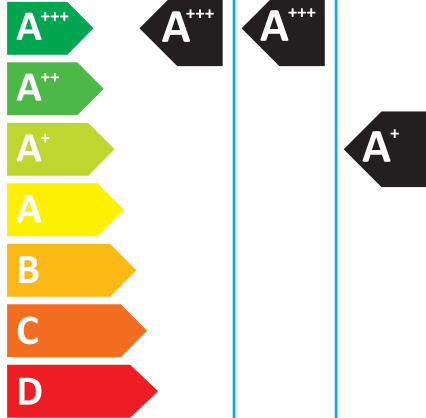

# ENERG

енергия · ενεργεια

Model Indoor unit **MSZ-RW35VG-SC**  
Outdoor unit **MUZ-RW35VGHZ-SC**

kW **3,5**  
SEER **9,4**  
kWh/annum **130**

kW **2,2**      **4,0**      **5,9**  
SCOP **6,5**      **5,1**      **4,0**  
kWh/annum **469**      **1097**      **3083**