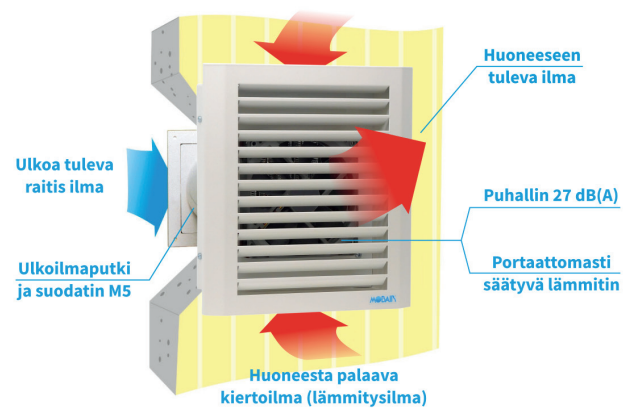

Ulkoa tuleva kylmä ilma lämpenee ensisijaisesti katonrajassa olevan lämpimän ilman avulla. 1,0 W tehoinen puhallin aikaansaa huoneilman ja ulkoa tulevan ilman sekoittumisen, joten energiankulutus on erittäin alhainen. Termostaattiohjattu lisälämmitin voidaan kytkeä käyttöön tarpeen vaatiessa. Patentoitu rakenne takaa vedottoman lopputuloksen.

Raikas sisäilma myös mökille! Tyypillisesti tulisijalämmitys imee kylmää, suodattamatonta korvausilmaa venttiileistä tai hallitsemattomasti vuotoilmavirtauksina rakenteiden välistä tuoden mukanaan epäpuhtauksia ja hajuja. Kylmä korvausilma jäähdyttää lattiapintoja sekä hidastaa huonelämpötilan nousua mukavuustasolle. Mobair 2015:n avulla vapaa-ajanasunnonkin oleskeluviihtyvyys saadaan maksimoitua eikä lämmitysenergiaa hukata katonrajaan tai parvitiilan lämpökerrostumaan. Termostaattiohjattuna lisälämmityksen ottoteho pienenee sisälämpötilan noustessa oleskelulämpötilaan, jolloin laitteen kiertoilma-
lämmitys riittää estämään vedontunteen.

Mobair 2015 on myös helppo asentaa ja huoltaa. Laitteen mukana toimitetaan asennuskehys, kiinnitysruuvit, vaihdettava hienosuodatin, ulkoilmasäleikkö sekä ulkoilmaputki.

Markkinointi & jakelu:

SCANOFFICE
puhdasta energiaa

Juvanmalmintie 11
02970 ESPOO
Puh. (09) 290 2240
www.scanoffice.fi

SOG
SCANOFFICE GROUP