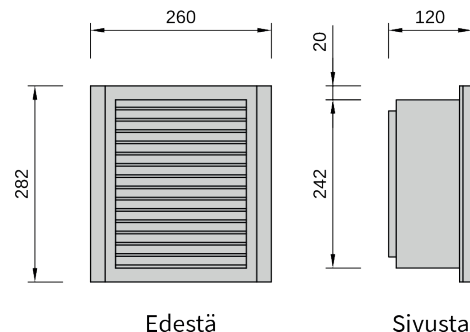

Juvanmalmintie 11
02970 ESPOO
Puh. (09) 290 2240
www.scanoffice.fi

SOG
SCANOFFICE GROUP

Tekniset tiedot:

- Kokonaisilmavirta: 6-12 dm³/s
- Puhaltimen tehonkulutus: 1,0 W
- Lämmitysteho: 20-600 W
- M5 pussisuodatin ulkoilmaputkessa
- Äänitaso: 27 dB(A)
- Sähkökytkentä: 4,0 A / 230 V