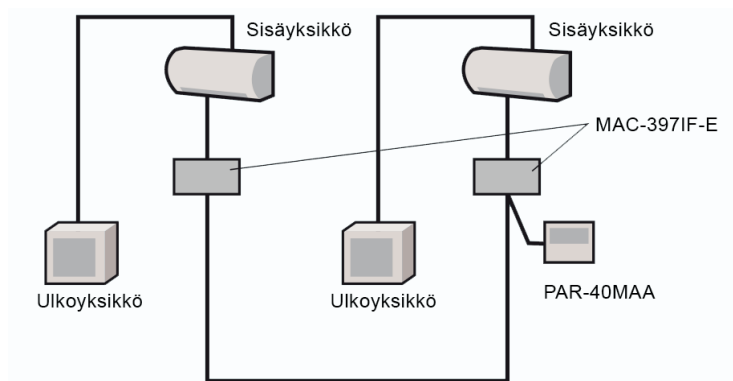

Havainnekuva lisävarusteena saatavasta ryhmäohjauksesta.